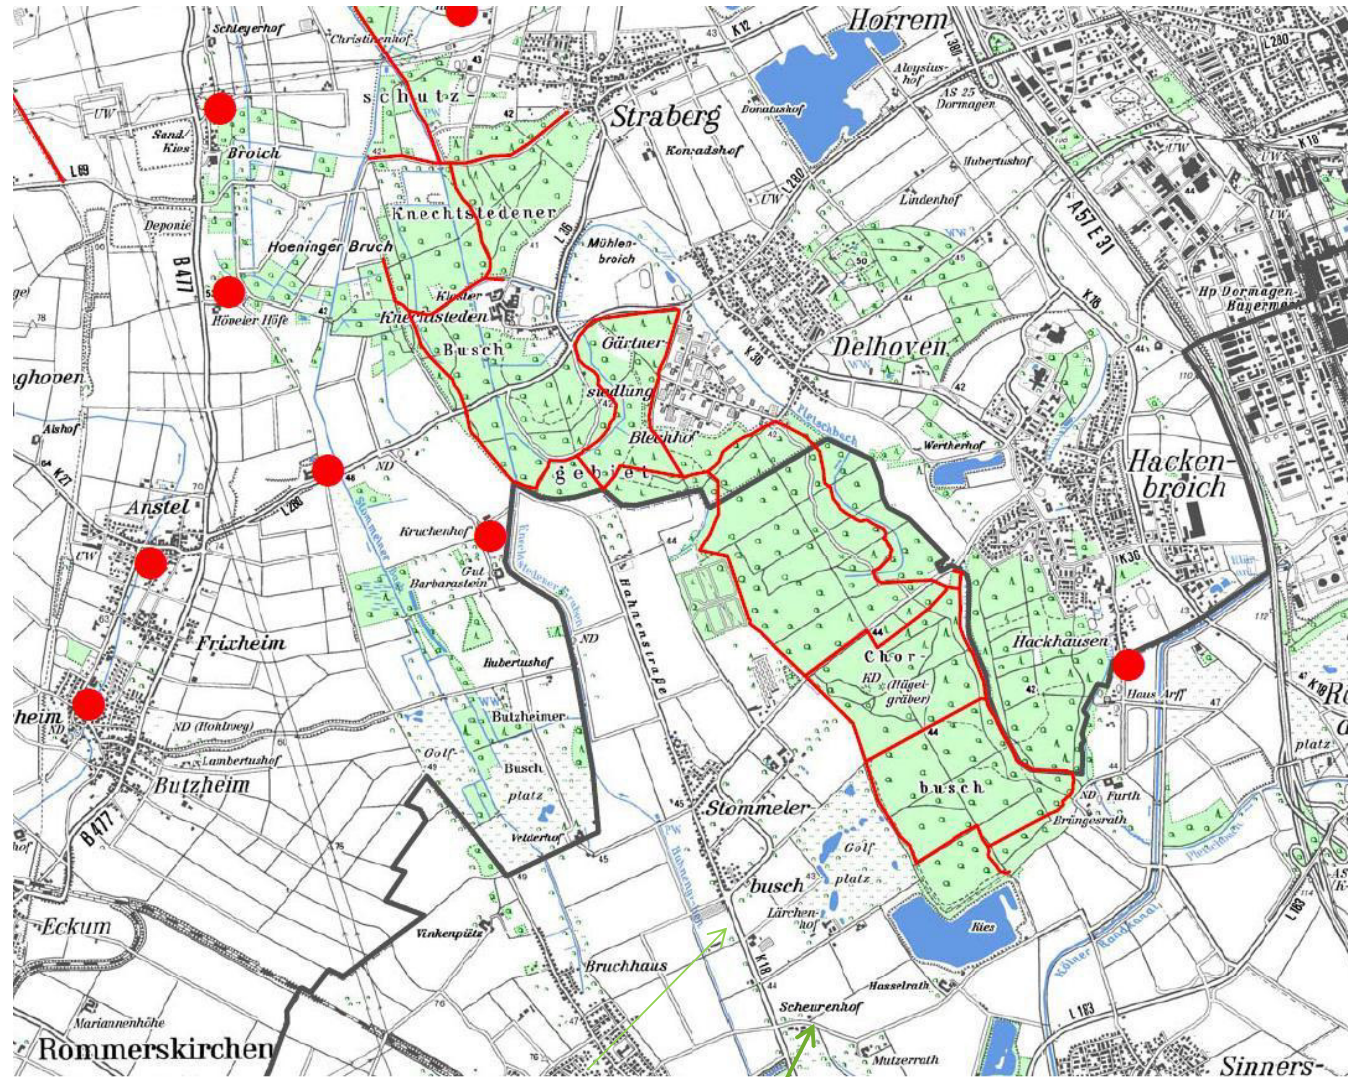

# Auszug aus der Reitwegkarte Neuss

Quelle: [https://www.rhein-kreis-neuss.de/de/verwaltung-politik/aemterliste/umweltschutz/formulare-publikationen/sonstiges\\_68\\_reitkarte\\_druck.pdf](https://www.rhein-kreis-neuss.de/de/verwaltung-politik/aemterliste/umweltschutz/formulare-publikationen/sonstiges_68_reitkarte_druck.pdf)

\_\_\_\_\_ ausgewiesene Reitwege

Gut Scheurenhof